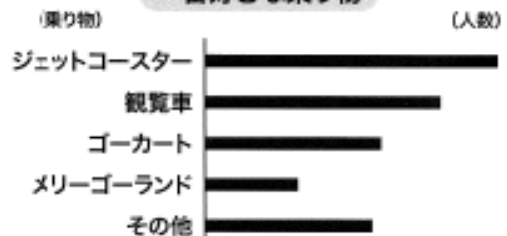

10月より

錦丘中学校受験クラス増設！

錦丘中受験希望の塾生の増加により、10月から金沢本部校にもVnクラスを増設することが決まりました。下記の曜日・時間で本部校は授業を行います。

金沢本部校(増設)

毎週土曜日 9:50~10:50(文系) , 11:00~12:00(理系)
場所は金沢本部校の501教室

金沢中央校(従来通り)

毎週金曜日 18:00~19:00(文系) , 19:10~20:10(理系)
場所は金沢中央校の3-3教室

※中央校と本部校の授業担当者は全く同じで授業も同内容を指導します。よって、事前に欠席が分かっている場合は同じ週内であれば振替が可能になります。

面接指導・作文添削指導も行います。

昨年度の入試問題の一部 = 読解力と記述力が試される問題！

問題

右のグラフは、入園者が一番好きな乗り物を選んだアンケート結果を表したものです。ジェットコースターを選んだ人数とゴーカートを選んだ人数の比は8:5です。

また、観覧車かんらんしゃを選んだ人数は260人で、この人数はジェットコースターとゴーカートを選んだ人数の平均と同じになります。このとき、ジェットコースターを選んだ人数は何人でしょうか。

一番好きな乗り物

求め方

答え 人